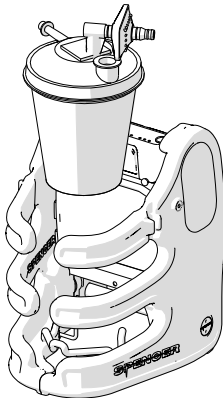

SC75021

KIT CONVERSIONE AMBUJET/HOMEJET C/SERRES CONVERSION KIT AMBUJET/HOMEJET W/SERRES

1000 ml

800 ml

Per l'uso corretto del dispositivo e per le necessarie verifiche funzionali, fare riferimento al manuale d'uso di Home Jet o Ambu Jet consultabili [QUI](#)
For a proper use of the device and functional test to be carried, refer to the user manual of Home Jet or Ambu Jet [HERE](#)

Rev.0 (19/03/2015)