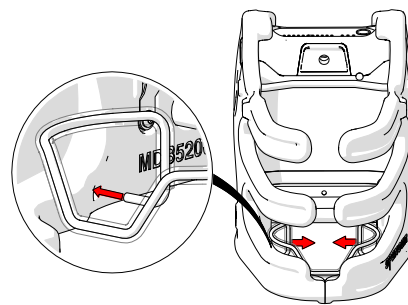

SC75021

KIT CONVERSIONE AMBUJET/HOMEJET C/SERRES CONVERSION KIT AMBUJET/HOMEJET W/SERRES

1000 ml

800 ml

Per l'uso corretto del dispositivo e per le necessarie verifiche funzionali, fare riferimento al manuale d'uso di Home Jet o Ambu Jet consultabili [QUI](#)
For a proper use of the device and functional test to be carried, refer to the user manual of Home Jet or Ambu Jet [HERE](#)

Rev.0 (19/03/2015)