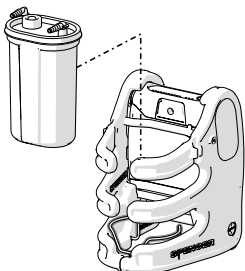

SC75021

KIT CONVERSIONE AMBUJET/HOMEJET C/SERRES CONVERSION KIT AMBUJET/HOMEJET W/SERRES

1000 ml

800 ml

Per l'uso corretto del dispositivo e per le necessarie verifiche funzionali, fare riferimento al manuale d'uso di Home Jet o Ambu Jet consultabili [QUI](#)
For a proper use of the device and functional test to be carried, refer to the user manual of Home Jet or Ambu Jet [HERE](#)

Rev.0 (19/03/2015)