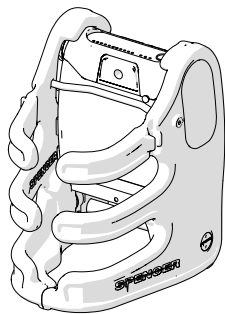

SC75021

KIT CONVERSIONE AMBUJET/HOMEJET C/SERRES CONVERSION KIT AMBUJET/HOMEJET W/SERRES

1000 ml

800 ml

Per l'uso corretto del dispositivo e per le necessarie verifiche funzionali, fare riferimento al manuale d'uso di Home Jet o Ambu Jet consultabili [QUI](#)
For a proper use of the device and functional test to be carried, refer to the user manual of Home Jet or Ambu Jet [HERE](#)

Rev.0 (19/03/2015)