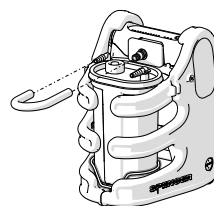

SC75021

KIT CONVERSIONE AMBUJET/HOMEJET C/SERRES CONVERSION KIT AMBUJET/HOMEJET W/SERRES

1000 ml

800 ml

Per l'uso corretto del dispositivo e per le necessarie verifiche funzionali, fare riferimento al manuale d'uso di Home Jet o Ambu Jet consultabili [QUI](#)
For a proper use of the device and functional test to be carried, refer to the user manual of Home Jet or Ambu Jet [HERE](#)

Rev.0 (19/03/2015)