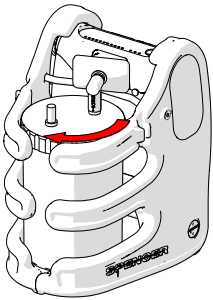

SC75021

KIT CONVERSIONE AMBUJET/HOMEJET C/SERRES CONVERSION KIT AMBUJET/HOMEJET W/SERRES

1000 ml