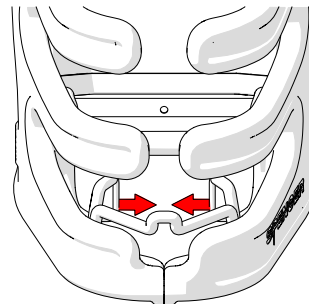

SC75021

KIT CONVERSIONE AMBUJET/HOMEJET C/SERRES CONVERSION KIT AMBUJET/HOMEJET W/SERRES

1000 ml

800 ml

Per l'uso corretto del dispositivo e per le necessarie verifiche funzionali, fare riferimento al manuale d'uso di Home Jet o Ambu Jet consultabili [QUI](#)
For a proper use of the device and functional test to be carried, refer to the user manual of Home Jet or Ambu Jet [HERE](#)

Rev.0 (19/03/2015)