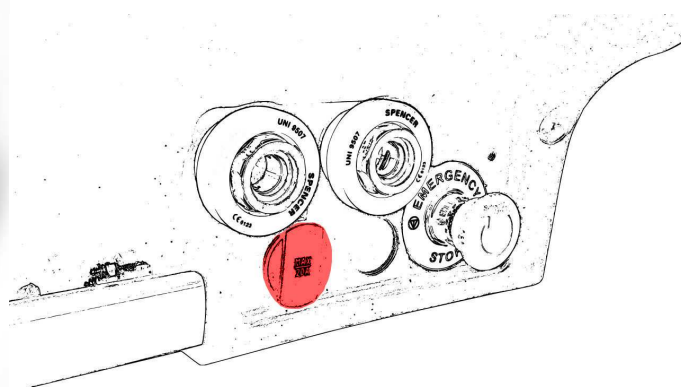

## BOB

### Electric pack

Pacchetto opzionale comprendente luci led e presa accendisigari 12V da installarsi di fabbrica sui supporti barella serie BOB.

#### Caratteristiche specifiche

La luce led può essere accesa e spenta all'occorrenza  
 Presa accendisigari 12V con copertura

#### Dati tecnici

Lunghezza barra led	1825 mm
Tensione e corrente max in uscita	12V – max 20A

BO10103 - BOB - ELECTRIC PACK

Rev.1 (18/07/2017)

COPIA NON CONTROLLATA – successive revisioni saranno disponibili al link <http://support.spencer.it>  
 Spencer Italia S.r.l. Sala Baganza (PR) Italia Tel. +39.0521.541111 Fax +39.0521.541222