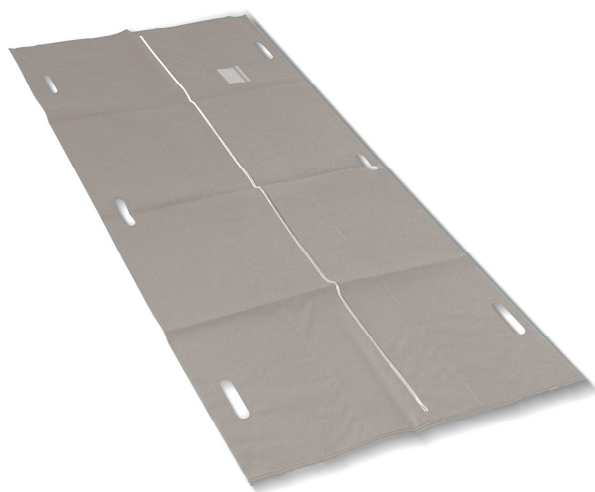

STX 706

Sacco salma grigio

STX 706 è un dispositivo destinato al recupero e brevi spostamenti di salme.

Caratteristiche specifiche

Robusto tessuto in PVC termosaldato per garantire impermeabilità
 Maniglie ricavate nella sagoma
 La lunga chiusura a zip agevola il posizionamento della salma
 Finestra trasparente per l'inserimento di etichette identificative

Dati tecnici

Lunghezza	1980 mm
Larghezza	900 mm
N° maniglie	6
Materiale	PVC
Capacità di carico	150 kg
Peso	2,6 kg

STX 706 - SACCO SALMA GRIGIO
 NYLON 6 MAN 89x198 cm
ST00706A

Rev.1 (15/03/2018)

COPIA NON CONTROLLATA – successive revisioni saranno disponibili al link <http://support.spencer.it>